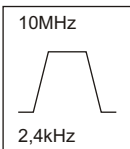

XF 4915kHz
 TL. 1,4dB
 ~ 0,5dB
 B 2,4kHz

Filtr kwarcowy
 TRX OMEGA **SP7NJR**

XF 10000kHz
 TL. 2,4dB
 ~ 1,2dB
 B 2,4kHz

Filtr kwarcowy
 TRX OMEGA **SP7NJR**

Filtr kwarcowy
 TRX OMEGA

SP7NJR