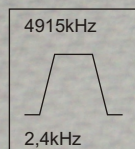

XF 4915kHz
 TL. 1,4dB
 ~ 0,5dB
 B 2,4kHz

Filtr kwarcowy
 TRX OMEGA **SP7NJR**

XF 10000kHz
 TL. 2,4dB
 ~ 1,2dB
 B 2,4kHz

Filtr kwarcowy
 TRX OMEGA **SP7NJR**

Filtr kwarcowy
 TRX OMEGA

SP7NJR