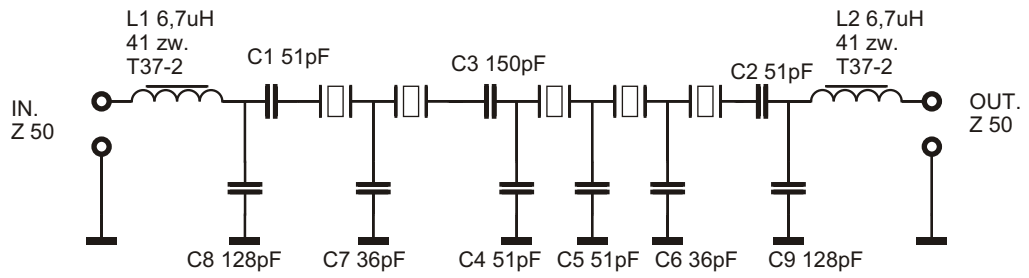

XF 4915kHz
 TL. 1,4dB
 ~ 0,5dB
 B 2,4kHz

Filtr kwarcowy
 TRX OMEGA **SP7NJR**

XF 10000kHz
 TL. 2,4dB
 ~ 1,2dB
 B 2,4kHz

Filtr kwarcowy
 TRX OMEGA **SP7NJR**

Filtr kwarcowy
 TRX OMEGA

SP7NJR