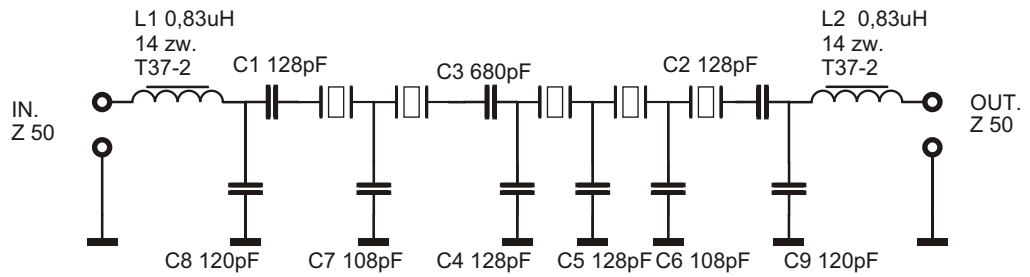

XF 4915kHz
 TL. 1,4dB
 ~ 0,5dB
 B 2,4kHz

Filtr kwarcowy
 TRX OMEGA **SP7NJR**

XF 10000kHz
 TL. 2,4dB
 ~ 1,2dB
 B 2,4kHz

Filtr kwarcowy
 TRX OMEGA **SP7NJR**

Filtr kwarcowy
 TRX OMEGA

SP7NJR