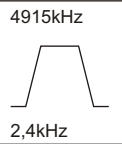

XF 4915kHz
 TL. 1,4dB
 ~ 0,5dB
 B 2,4kHz

Filtr kwarcowy
 TRX OMEGA **SP7NJR**

XF 10000kHz
 TL. 2,4dB
 ~ 1,2dB
 B 2,4kHz

Filtr kwarcowy
 TRX OMEGA **SP7NJR**

Filtr kwarcowy
 TRX OMEGA

SP7NJR